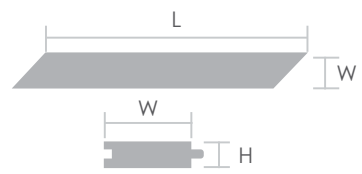

CHEVRON PARQUET

DIMENSIONS

H	W	L	H	W	L
15/16	70	500	20/21	70	500
15/16	100	600	20/21	100	600
15/16	120	800	20/21	120	800
15/16	150	800	20/21	150	800

thermo-ash
45° angle

H	W	L
15/16	100	600
15/16	120	800
15/16	150	800